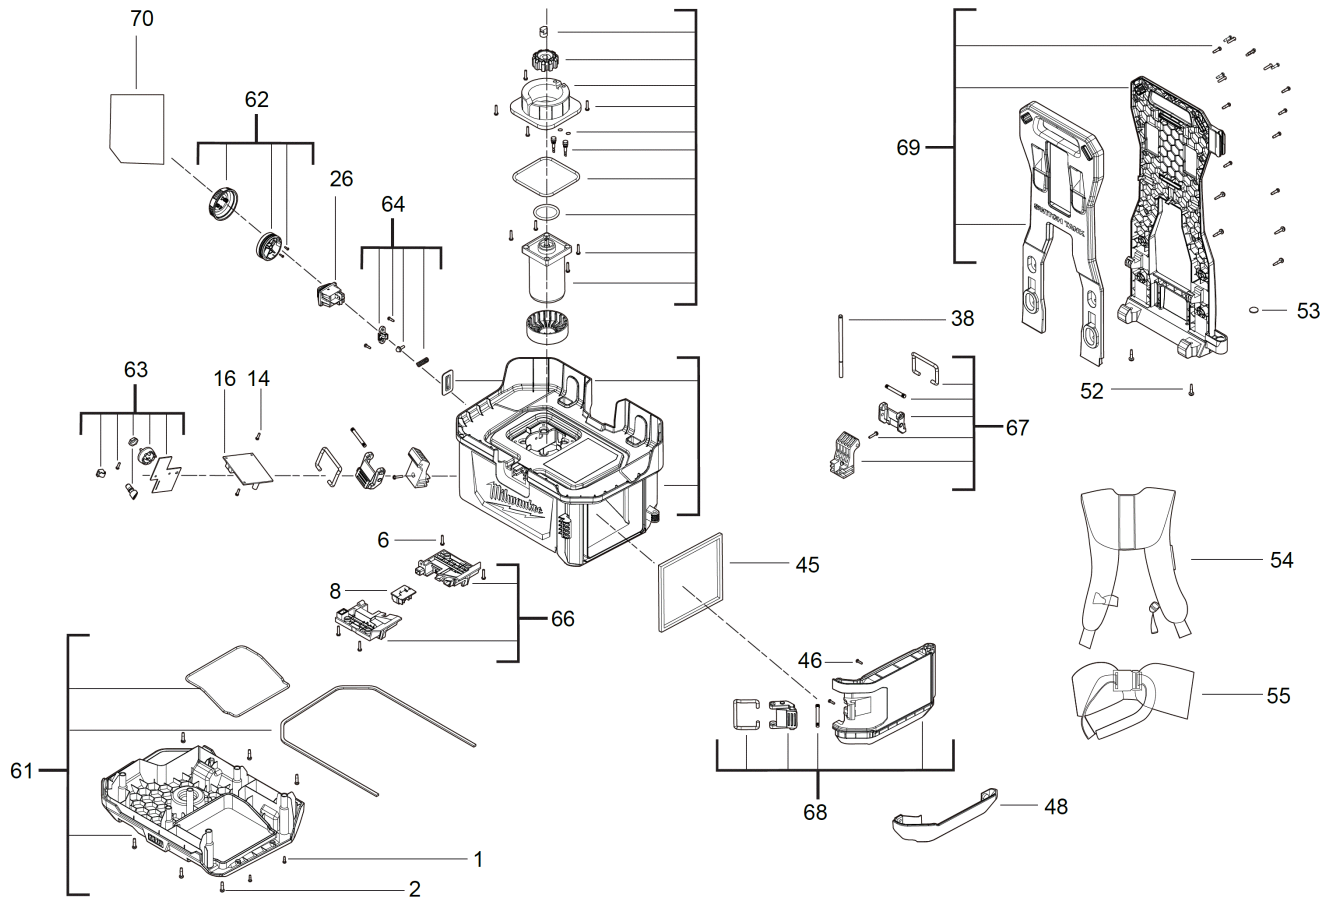

# M18BPFPH-0 BACK PACK FLUID PUMP XXX

4933464961 - M18BPFPH-0 - 4000469922

Position	Quantity	Description	Part number	EAN
0001 1	1	SCREW	4931472038	4058546282554
0002 2	1	SCREW	4931472039	4058546282561
0006 3	1	SCREW	4931472040	4058546282578
0008 4	1	TERMINAL PLUG	4931472041	4058546282585
0014 5	1	SCREW	4931472042	4058546282592
0016 6	1	ELECTRONIC	4931472043	4058546282608
0026 7	1	SWITCH	4931472044	4058546282615
0038 8	1	SHAFT	4931472046	4058546282639
0045 9	1	SEAL	4931472047	4058546282646
0046 10	1	SCREW	4931472048	4058546282653
0048 11	1	BATTERY CAP	4931472049	4058546282660
0052 12	1	SCREW	4931472050	4058546282677
0053 13	1	SEAL	4931472051	4058546282684
0054 14	1	STRAP	4931472052	4058546282691
0055 15	1	STRAP	4931472053	4058546282707
0061 16	1	WORK STAND	4931472055	4058546282721
0062 17	1	SPEED CONTROL	4931472056	4058546282738
0063 18	1	ELECTRONIC	4931472057	4058546282745
0064 19	1	SWITCH	4931472058	4058546282752
0066 20	1	BATTERY BOX	4931472060	4058546282776
0067 21	2	LATCH	4931472061	4058546282783
0068 22	1	DOOR	4931472062	4058546282790
0069 23	1	FRAME	4931472063	4058546282806
0070 24	1	RATING PLATE	4931472064	4058546282813